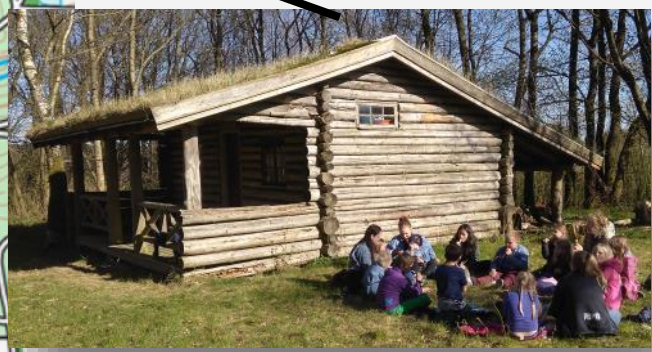

Shelters i Dalen / Skadevej

Udsigten

Kernehuset, Nørregade 13